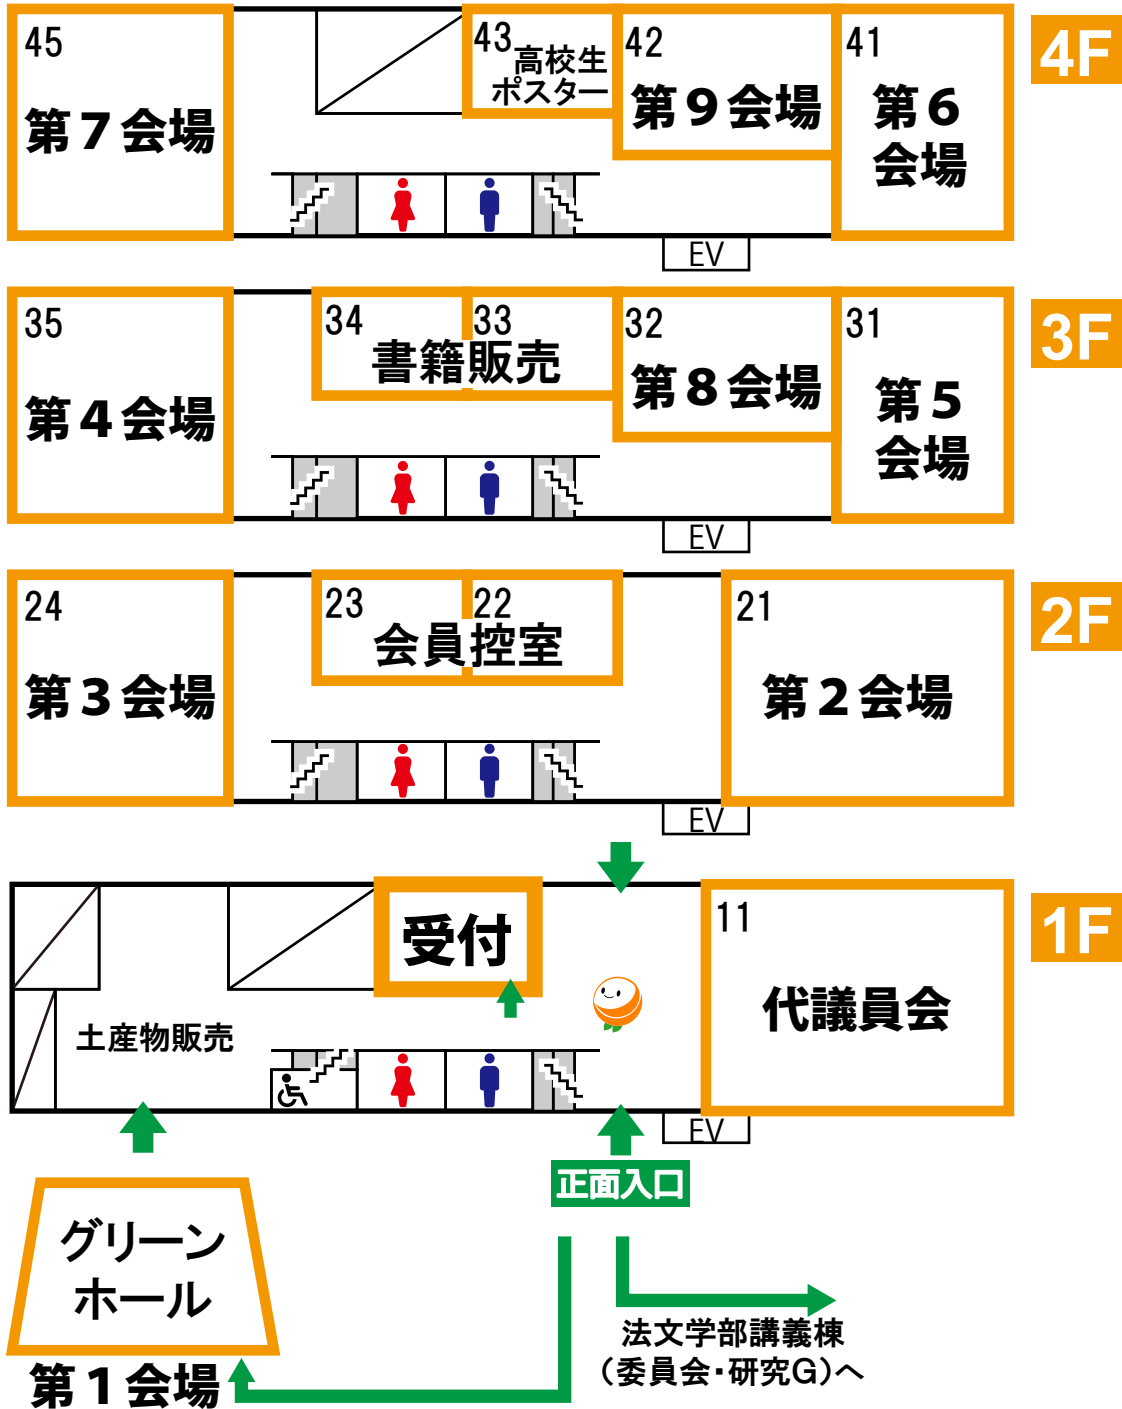

2015年度日本地理学会秋季学術大会 キャンパスマップ

2015年度日本地理学会秋季学術大会 会場案内図（共通教育講義棟）

2015年度日本地理学会秋季学術大会 会場案内図（法文学部講義棟）

2015年度日本地理学会秋季学術大会 委員会・研究グループ会場のご案内

☆法文学部講義棟

階	教室名	18日(金) 12～13時	19日(土) 10時～10時40分	19日(土) 12～13時	19日(土) 13～15時	19日(土) 15～17時
4階	403	—	—	—	ジェンダーと 空間／場所 研究グループ	都市の社会・ 文化地理学 研究グループ
	404	—	—	—	観光地域 研究グループ	水と人の地誌 研究グループ
3階	302	交流専門委員会	—	—	土地利用・ 陸域変化 研究グループ	農業・農村の 地理学 研究グループ
	303	広報専門委員会	—	—	—	近代日本の 地域形成 研究グループ
	304	日本地理学会賞 受賞候補者 選考委員会	—	—	GISと社会 研究グループ	持続可能な 交通システム 研究グループ
2階	202	企画専門委員会	—	—	地図・絵図資料の 歴史GIS 研究グループ	—
	203	集会専門委員会	—	拡大災害対応委員会	離島地域 研究グループ	少子高齢化と 地域問題 研究グループ
	第3 演習室	Geographical Review of Japan Series B 編集専門委員会	—	ジオパーク 対応委員会	—	—
1階	102	—	高校生ポスター 参加者交流会	—	産業経済の地理学 研究グループ	国際経済・ 経営地理学 研究グループ
	第1 演習室	E-Journal Geo 編集専門委員会	—	英文叢書編集委員会	—	—
	第2 演習室	地理教育 専門委員会	—	地理教育公開講座 委員会	—	—