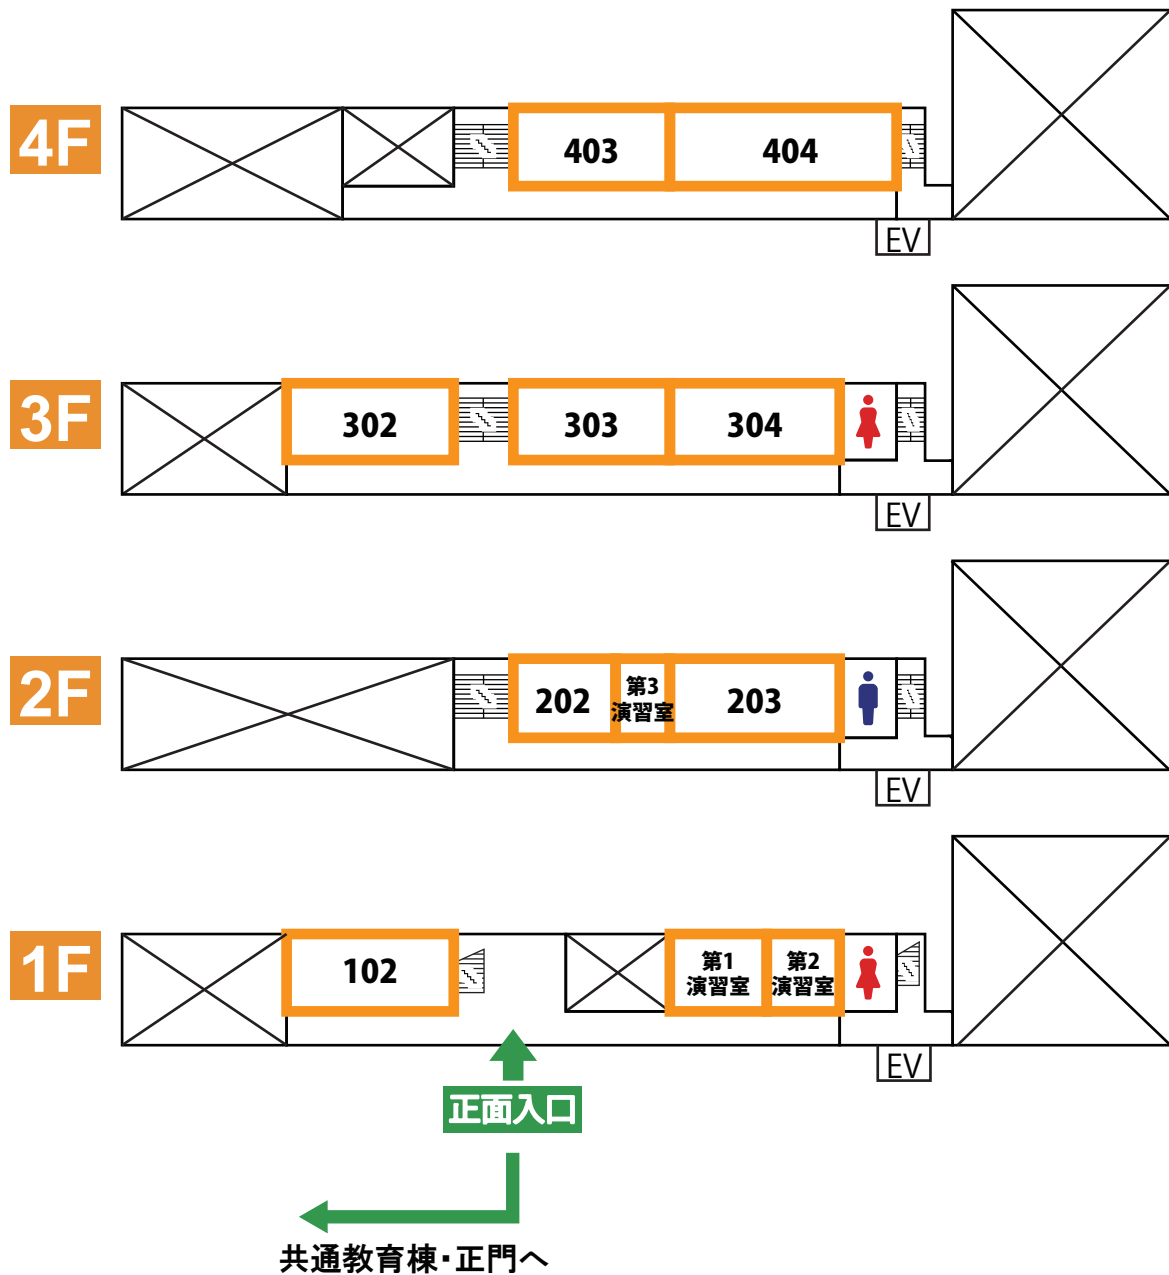

2015年度日本地理学会秋季学術大会 キャンパスマップ

2015年度日本地理学会秋季学術大会 会場案内図（共通教育講義棟）

2015年度日本地理学会秋季学術大会 会場案内図（法文学部講義棟）

2015年度日本地理学会秋季学術大会 委員会・研究グループ会場のご案内

☆法文学部講義棟

階	教室名	18日(金) 12～13時	19日(土) 10時～10時40分	19日(土) 12～13時	19日(土) 13～15時	19日(土) 15～17時
4階	403	—	—	—	ジェンダーと 空間／場所 研究グループ	都市の社会・ 文化地理学 研究グループ
	404	—	—	—	観光地域 研究グループ	水と人の地誌 研究グループ
3階	302	交流専門委員会	—	—	土地利用・ 陸域変化 研究グループ	農業・農村の 地理学 研究グループ
	303	広報専門委員会	—	—	—	近代日本の 地域形成 研究グループ
	304	日本地理学会賞 受賞候補者 選考委員会	—	—	GISと社会 研究グループ	持続可能な 交通システム 研究グループ
2階	202	企画専門委員会	—	—	地図・絵図資料の 歴史GIS 研究グループ	—
	203	集会専門委員会	—	拡大災害対応委員会	離島地域 研究グループ	少子高齢化と 地域問題 研究グループ
	第3 演習室	Geographical Review of Japan Series B 編集専門委員会	—	ジオパーク 対応委員会	—	—
1階	102	—	高校生ポスター 参加者交流会	—	産業経済の地理学 研究グループ	国際経済・ 経営地理学 研究グループ
	第1 演習室	E-Journal Geo 編集専門委員会	—	英文叢書編集委員会	—	—
	第2 演習室	地理教育 専門委員会	—	地理教育公開講座 委員会	—	—